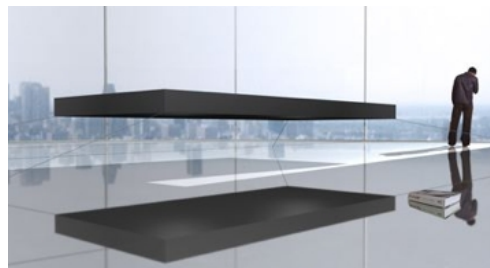

KONTAKT:

Emilia Jedamska
tel: 0 508 297 808
e-mail: emilia@top10tastes.com

DO NATYCHMIATOWEJ PUBLIKACJI

Lewitujące łóżko w Polsce

Okrzyknięte przez magazyn Time wynalazkiem roku, Lewitujące Łóżko holenderskiego architekta czeka na swojego pierwszego (i jedyne) nabywcę z Polski w www.Top10tastes.com

Architektura jest zdeterminowana przez prawo grawitacji. Lewitujące Łóżko omija tę fundamentalną siłę i wznosi się w kierunku nieba. To dzieło sztuki konstruktorskiej może pełnić różne funkcje: łóżka, sofy, stołu. Siła nośna sięga 900 kg. Szczegółowa prezentacja: <http://www.top10tastes.com/art/lewitujace-lozko-2/>

Wynalazca Janjaap Ruijsenaars nie tylko odwrócił siły grawitacji, ale jeszcze zasady rynkowe. Tylko jedno Lewitujące Łóżko może być sprzedane w jednym kraju w myśl zasady *State Exclusivity*. Taka wyłączność na lewitację podczas snu ma swoją cenę: łóżko będzie sprzedane w Polsce tylko raz, za 1 200 000 euro.

Wyłączność na sprzedaż tego dzieła sztuki użytkowej należy do portalu www.Top10tastes.com zbierającego najbardziej wyjątkową ofertę i wiadomości z całego świata.

O www.Top10tastes.com :

Innowacyjny portal internetowy www.Top10tastes.com to połączenie e-gazety i luksusowego interaktywnego salonu.

Pragnąc ułatwić życie swoim odbiorcom, Paweł Luwau i Emilia Jedamska stworzyli możliwość lepszego niż dotychczas, bardziej zorganizowanego i przemyślanego podejmowania decyzji o